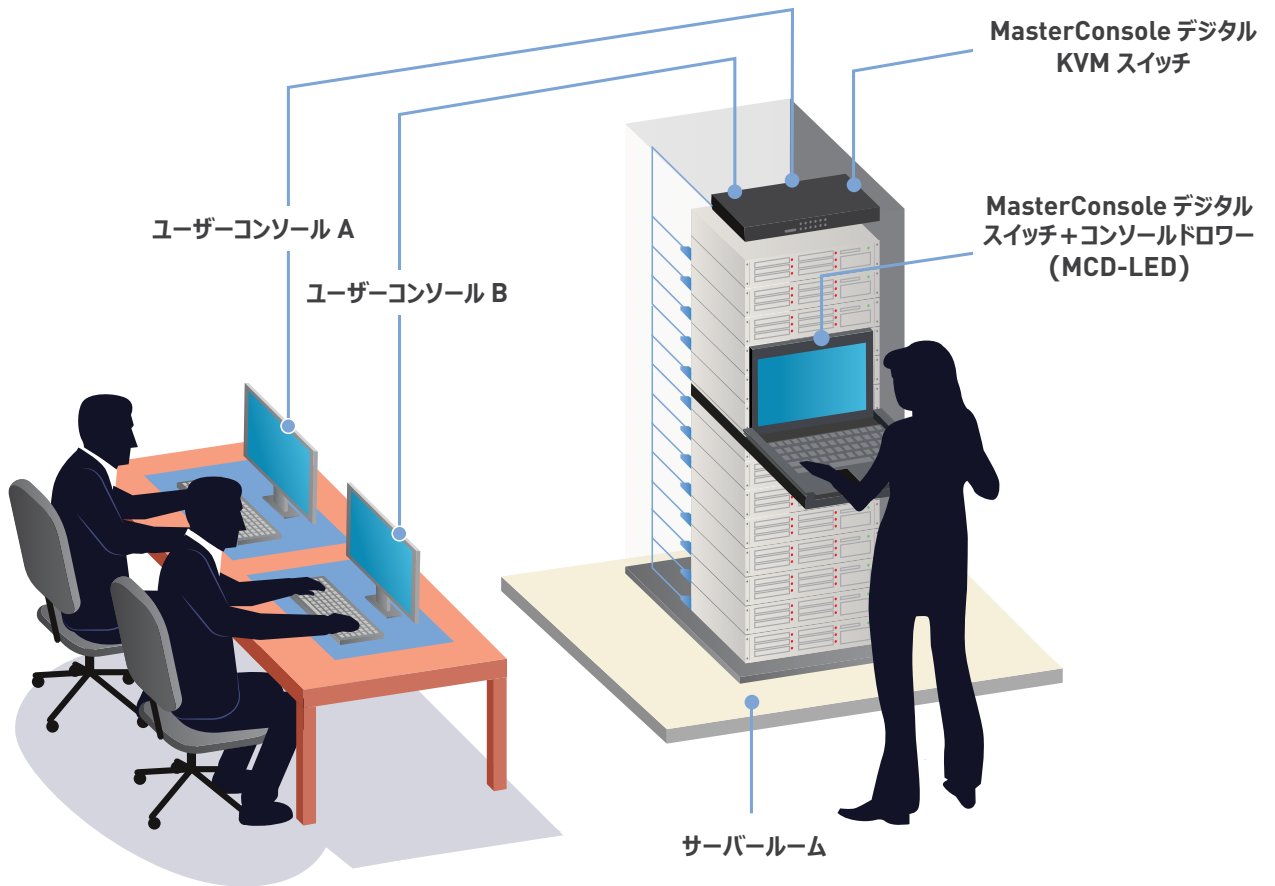

KVMスイッチに関するラリタンの実績に基づいたMasterConsole デジタル シリーズ (MCDおよびMCD-LED) は、システムのメンテナンスや管理、アプリケーションの実行、トラブルシューティングに最適です。

MCD および MCD-LED の接続ポート

MCD-232

MCD-LED17116

MCD の機能とメリット

- 1ユーザーまたは2ユーザーが8、16、32台のサーバーを制御
- カスケード接続によって多数のサーバーを管理 (詳細は別表参照)
- VGA/DVI/HDMI/DigitalPortビデオをサポート
- 高解像度ビデオ:
1920x1200@75Hz (アナログ) および
1920x1080 (デジタル)
- 安全なパスワード認証

MCD-LED の機能とメリット

- 1Uのsmallフォームファクタ設計
- 1ユーザーが8または16台のサーバーを制御
- カスケード接続によって多数のサーバーを制御 (詳細は別表参照)
- VGA/DVI/HDMI/DPビデオをサポート
- 1920x1080のワイドスクリーンをサポート

ラックまたはリモートからの快適なKVMへの接続環境を提供

複数サーバーへのアクセスと制御を統合

MasterConsole デジタル シリーズは、1ユーザーまたは2ユーザー向けに複数サーバーへのアクセスと制御を効率的に統合しています。8、16、32台のサーバーへのKVM接続モデルが提供されております。

カスケード接続することで、 最大1,024台のサーバーを管理

標準Cat5/6/eケーブル（UTP）による2段階のカスケード接続によって、最大1,024台のサーバー接続をサポートします。（MCD232の場合）

簡単操作、高性能な機能

高度なLCD KVMドロワーの機能

LCDドロワーとKVMスイッチを組み合わせたMCD-LEDは、タッチパッドマウス、シンプルなオンスクリーンのユーザーインターフェース、自動スクリーン電源オフ機能により、直感的かつシンプルなデバイスで包括的なシステム管理を可能にします。これらのスイッチは、300 nit（ニト）の輝度と典型的な650:1というコントラスト比によってユーザーエクスペリエンスを強化し、サーバー環境の効果的かつ使いやすい管理への投資となります。

アナログ/デジタルビデオ対応のスイッチ

MasterConsole デジタル スイッチおよびコンソールは、アナログ（VGA）および最新のデジタルビデオインターフェース（DVI, HDMI, DisplayPort）の双方をサポートします。MasterConsole デジタル CIMやVGA CIMを使用することで、単一スイッチからサーバーの新旧問わず接続できます。VGAコンポケーブルやラリタンのHDMI CIMを使用することで、ステレオオーディオにも対応します。