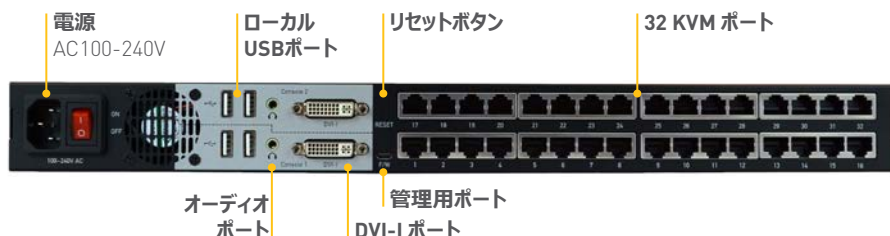

中小規模のIT環境に適した Cat5アナログ/デジタルKVMスイッチ

ラリタンのMasterConsole デジタル KVMスイッチ (MCD) と17インチコンソールドロワー 統合型KVMスイッチ (MCD-LED) は、コンパクトなデバイスに最先端のテクノロジーを採用して、データセンターやサーバールームで必要となる信頼性、使いやすさ、利便性を提供します。

MCDは、標準Cat5/6/6eケーブルで最大1920x1080の高解像度ビデオをサポートします。デジタルビデオインターフェースは、アナログ (VGA) およびデジタル (DVI、HDMI、DisplayPort) の双方をサポートします。VGAコンボケーブルやラリタンのHDMI CIMを使用することで、ステレオオーディオにも対応します。

KVMスイッチに関するラリタンの実績に基づいたMasterConsole デジタル シリーズ (MCDおよびMCD-LED) は、システムのメンテナンスや管理、アプリケーションの実行、トラブルシューティングに最適です。

MCD および MCD-LED の接続ポート

MCD-232

MCD-LED17116

MCD の機能とメリット

- 1ユーザーまたは2ユーザーが8、16、32台のサーバーを制御
- カスケード接続によって多数のサーバーを管理 (詳細は別表参照)
- VGA/DVI/HDMI/DigitalPortビデオをサポート
- 高解像度ビデオ:
1920x1200@75Hz (アナログ) および
1920x1080 (デジタル)
- 安全なパスワード認証

MCD-LED の機能とメリット

- 1Uのsmallフォームファクタ設計
- 1ユーザーが8または16台のサーバーを制御
- カスケード接続によって多数のサーバーを制御 (詳細は別表参照)
- VGA/DVI/HDMI/DPビデオをサポート
- 1920x1080のワイドスクリーンをサポート

ラックまたはリモートからの快適なKVMへの接続環境を提供

複数サーバーへのアクセスと制御を統合

MasterConsole デジタル シリーズは、1ユーザーまたは2ユーザー向けに複数サーバーへのアクセスと制御を効率的に統合しています。8、16、32台のサーバーへのKVM接続モデルが提供されております。

カスケード接続することで、 最大1,024台のサーバーを管理

標準Cat5/6/eケーブル（UTP）による2段階のカスケード接続によって、最大1,024台のサーバー接続をサポートします。（MCD232の場合）

簡単操作、高性能な機能

高度なLCD KVMドロワーの機能

LCDドロワーとKVMスイッチを組み合わせたMCD-LEDは、タッチパッドマウス、シンプルなオンスクリーンのユーザーインターフェース、自動スクリーン電源オフ機能により、直感的かつシンプルなデバイスで包括的なシステム管理を可能にします。これらのスイッチは、300 nit（ニト）の輝度と典型的な650:1というコントラスト比によってユーザーエクスペリエンスを強化し、サーバー環境の効果的かつ使いやすい管理への投資となります。