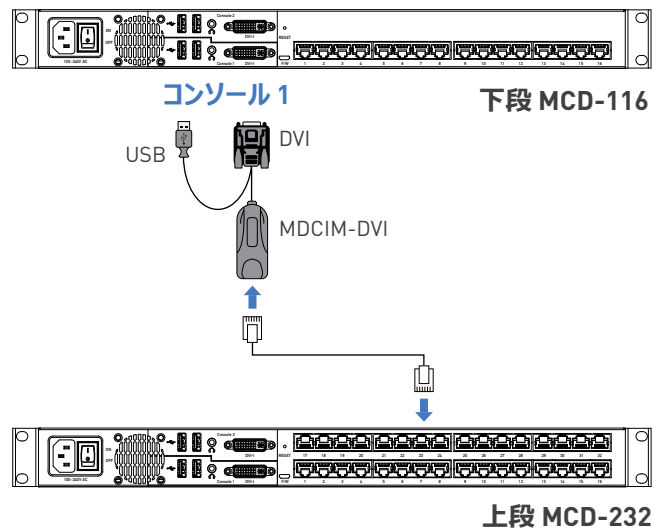

KVMスイッチに関するラリタンの実績に基づいたMasterConsole デジタル シリーズ (MCDおよびMCD-LED) は、システムのメンテナンスや管理、アプリケーションの実行、トラブルシューティングに最適です。

MCD および MCD-LED の接続ポート

MCD-232

MCD-LED17116

MCD の機能とメリット

- 1ユーザーまたは2ユーザーが8、16、32台のサーバーを制御
- カスケード接続によって多数のサーバーを管理 (詳細は別表参照)
- VGA/DVI/HDMI/DigitalPortビデオをサポート
- 高解像度ビデオ:
1920x1200@75Hz (アナログ) および
1920x1080 (デジタル)
- 安全なパスワード認証

MCD-LED の機能とメリット

- 1Uのsmallフォームファクタ設計
- 1ユーザーが8または16台のサーバーを制御
- カスケード接続によって多数のサーバーを制御 (詳細は別表参照)
- VGA/DVI/HDMI/DPビデオをサポート
- 1920x1080のワイドスクリーンをサポート

ラックまたはリモートからの快適なKVMへの接続環境を提供

複数サーバーへのアクセスと制御を統合

MasterConsole デジタル シリーズは、1ユーザーまたは2ユーザー向けに複数サーバーへのアクセスと制御を効率的に統合しています。8、16、32台のサーバーへのKVM接続モデルが提供されております。

カスケード接続することで、 最大1,024台のサーバーを管理

標準Cat5/6/eケーブル（UTP）による2段階のカスケード接続によって、最大1,024台のサーバー接続をサポートします。（MCD232の場合）

簡単操作、高性能な機能

高度なLCD KVMドロワーの機能

LCDドロワーとKVMスイッチを組み合わせたMCD-LEDは、タッチパッドマウス、シンプルなオンスクリーンのユーザーインターフェース、自動スクリーン電源オフ機能により、直感的かつシンプルなデバイスで包括的なシステム管理を可能にします。これらのスイッチは、300 nit（ニト）の輝度と典型的な650:1というコントラスト比によってユーザーエクスペリエンスを強化し、サーバー環境の効果的かつ使いやすい管理への投資となります。

アナログ/デジタルビデオ対応のスイッチ

MasterConsole デジタル スイッチおよびコンソールは、アナログ（VGA）および最新のデジタルビデオインターフェース（DVI, HDMI, DisplayPort）の双方をサポートします。MasterConsole デジタル CIMやVGA CIMを使用することで、単一スイッチからサーバーの新旧問わず接続できます。VGAコンポケーブルやラリタンのHDMI CIMを使用することで、ステレオオーディオにも対応します。